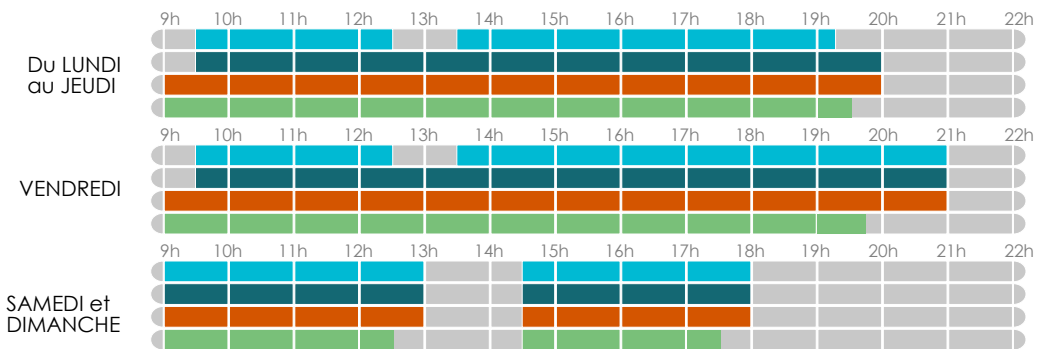

# HORAIRES

## PÉRIODE SCOLAIRE

## VACANCES SCOLAIRES

 ZONE LUDIQUÉ

 BASSIN SPORTIF

 ESPACES BIEN-ÊTRE ET FORME

 ESPACE BIEN-ÊTRE UNIQUEMENT

 GOLF MINIATURE