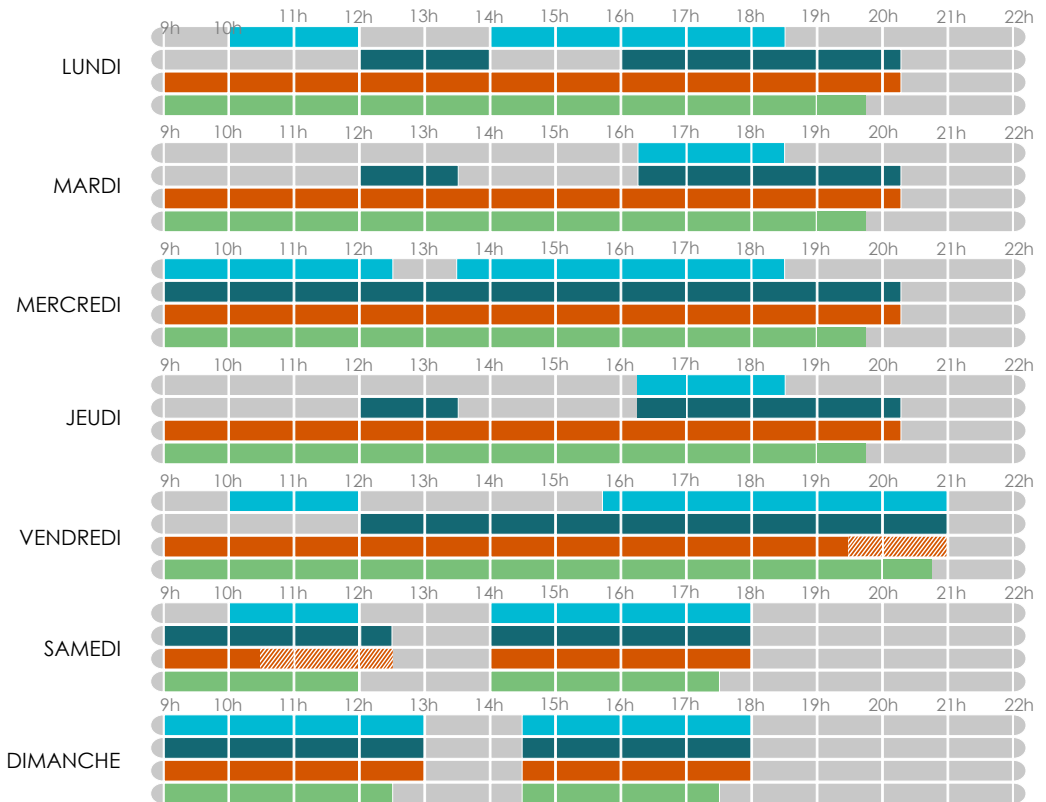

# HORAIRES

## PÉRIODE SCOLAIRE

## VACANCES SCOLAIRES

 ZONE LUDIQUÉ

 BASSIN SPORTIF

 ESPACES BIEN-ÊTRE ET FORME

 ESPACE BIEN-ÊTRE UNIQUEMENT

 GOLF MINIATURE