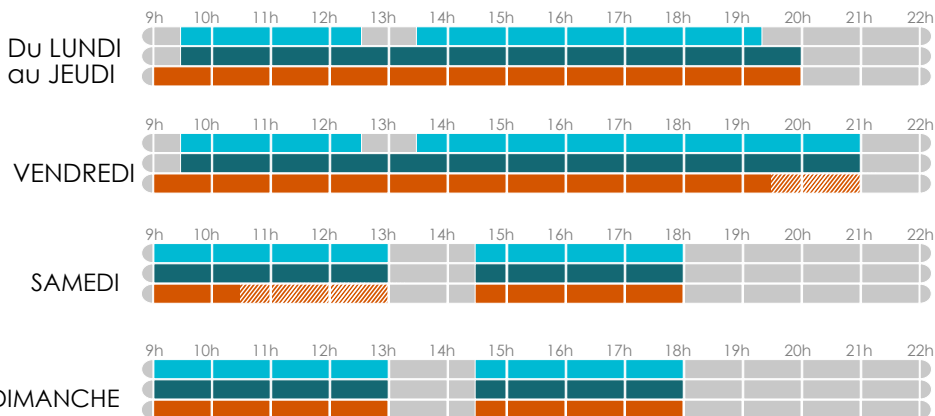

■ ZONE LUDIQUE
 ■ BASSIN SPORTIF
 ■ ESPACES BIEN-ÊTRE ET REMISE EN FORME
 ▨ ESPACE BIEN-ÊTRE UNIQUEMENT

Evacuation des espaces 30 minutes avant la fermeture. Fermeture billetterie 45 minutes avant fermeture

SÉANCE DE CHOACHING INDIVIDUALISÉ
Renseignements et inscriptions : 07 71 75 82 49

LUNDI	MARDI	MERCREDI	JEUDI	VENDREDI	SAMEDI	DIMANCHE
AquaTONIC 12h30	AquaDOUCE 12h30	AquaBIKE 12h30	AquaDOUCE 12h30	AquaTONIC 12h30	Jardin Aquatique 9h - 11h45	AquaBIKE 08h00

STRUCTURE GONFLABLE

Tous les jours de 14h à 17h

AquaTONIC* 19h30 AquaFITCROSS*	AquaBIKE 19h30	AquaTONIC 19h30	AquaBIKE 19h30	* AquaTONIC le 17 février * AquaFITCROSS le 24 février
--------------------------------------	-------------------	--------------------	-------------------	---