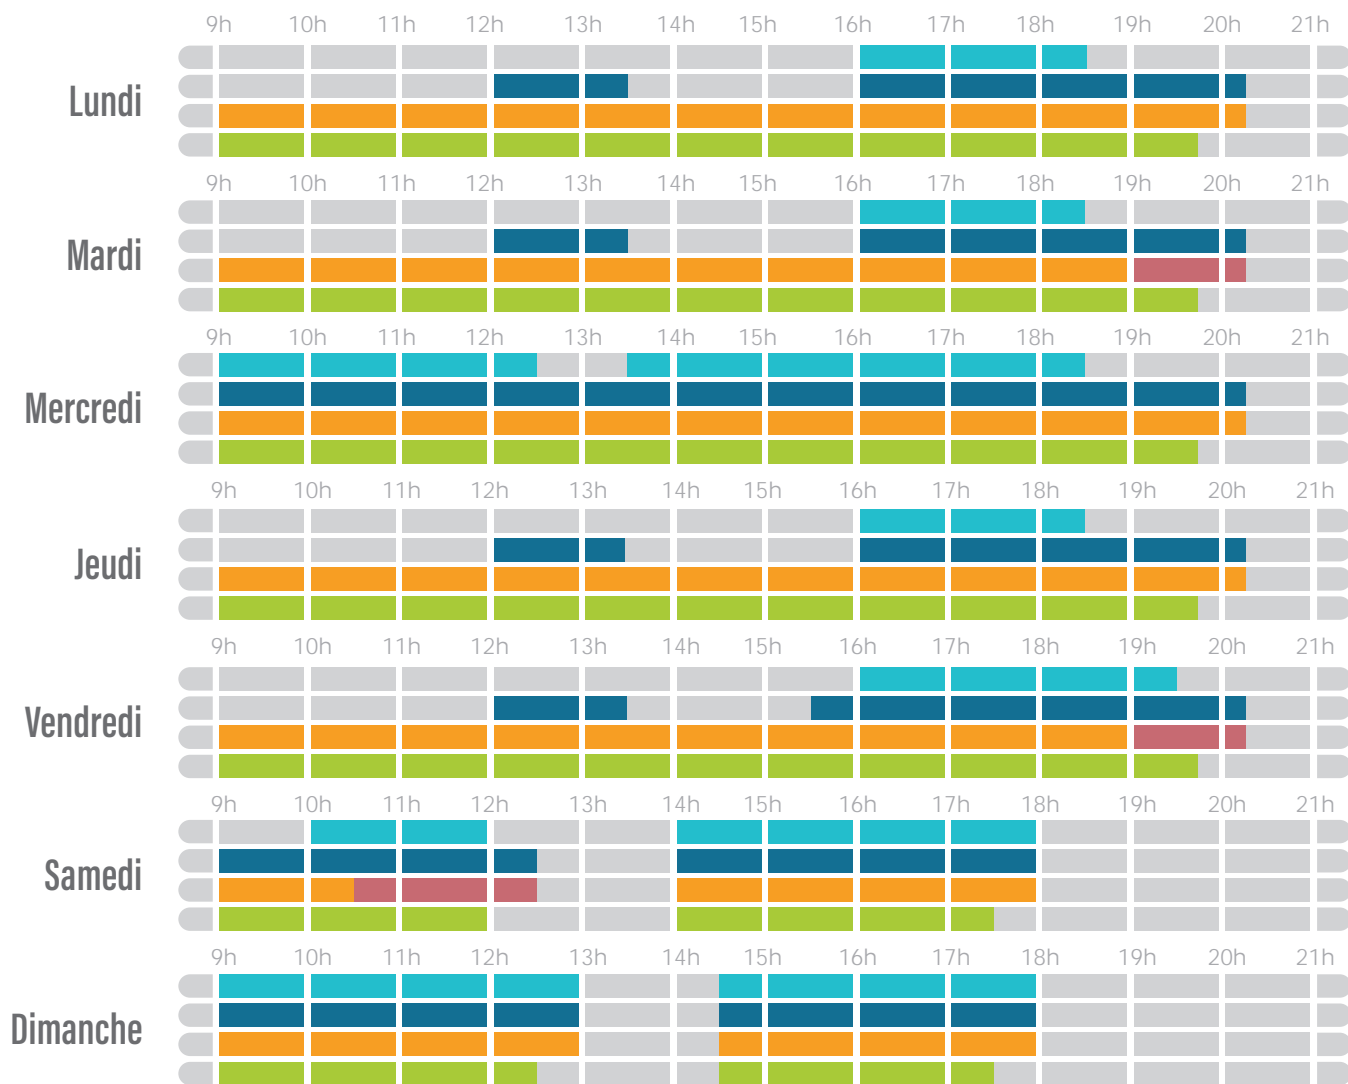

# HORAIRES – ACTIVITÉS

du 9 juin au 4 juillet 2021

- ZONE LUDIQUE
- BASSIN SPORTIF
- ESPACES BIEN-ÊTRE ET FORME
- GOLF MINIATURE
- ESPACE BIEN-ÊTRE UNIQUEMENT

## PÉRIODE SCOLAIRE