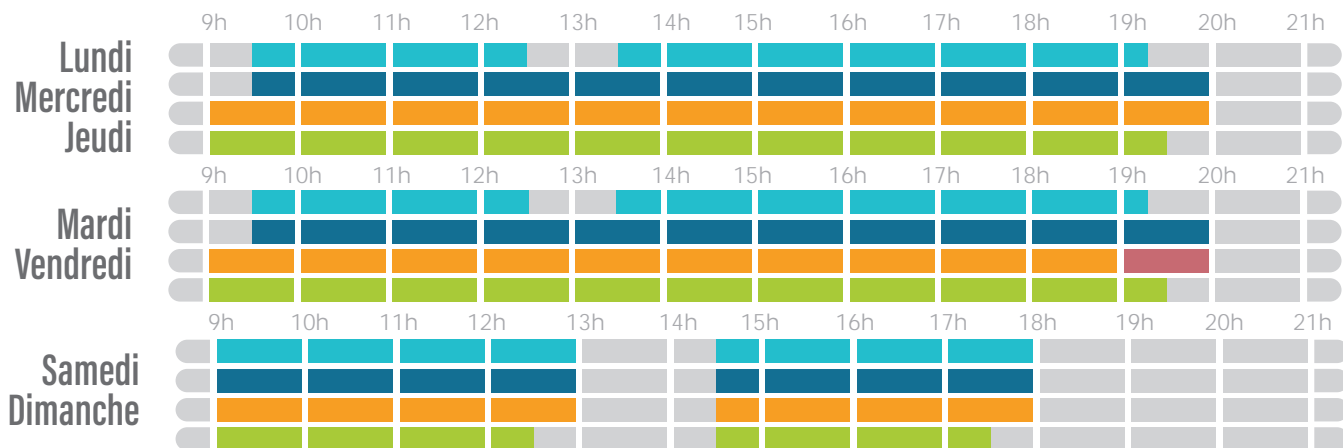

VACANCES SCOLAIRES

Fermeture les jours fériés / Bonnet de bain obligatoire / Short de bain interdit / Evacuation des espaces 30 minutes avant la fermeture.
Fermeture de l'espace de vente 45 minutes avant la fermeture (1h30 pour le minigolf) / Les enfants de moins de 11 ans doivent être accompagnés d'un majeur. L'espace bien-être et l'espace forme sont uniquement accessibles aux personnes majeures.